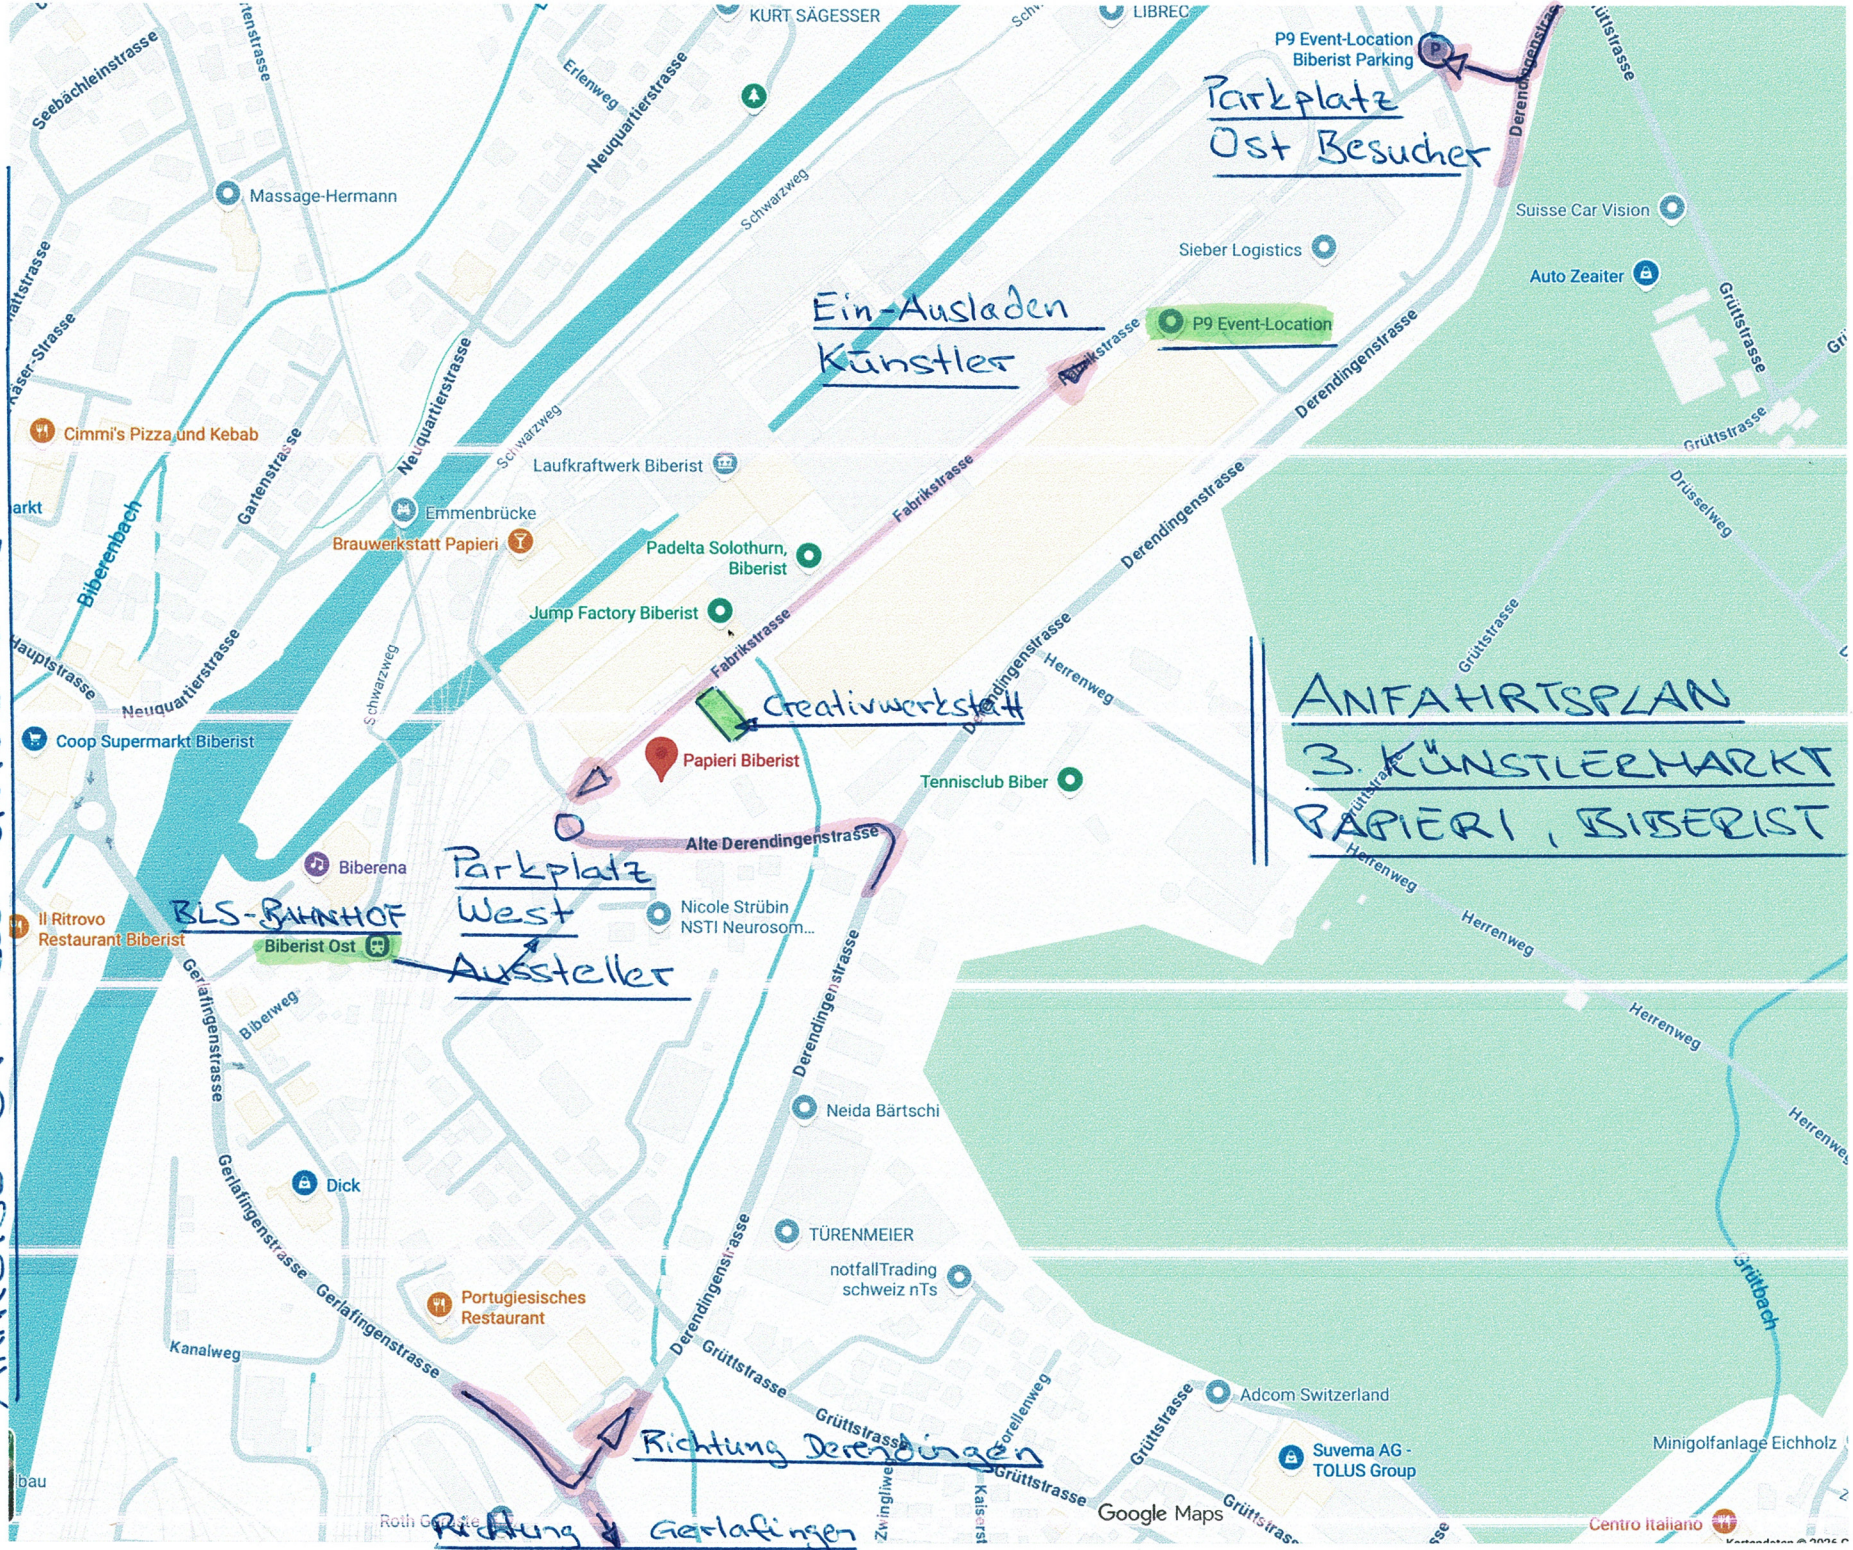

ANREISE ÖN: BLS - UNTERFÜHRUNG → PAPIERI

Parkplatz Ost Besucher

Ein-Ausladen Künstler

P9 Event-Location

ANFAHRTSPLAN
3. KÜNSTLERMARKT
PAPIERI, BIBERIST

Parkplatz West Aussteller

Creativwerkstatt

Richtung Derendingen

Richtung Gerlafingen

BLS-BAHNHOF

Biberist Ost

Brauwerkstatt Papierei

Papierei Biberist

Jump Factory Biberist

Padelta Solothurn, Biberist

Laufkraftwerk Biberist

Massage-Hermann

Cimmi's Pizza und Kebab

Il Ritrovo Restaurant Biberist

Coop Supermarkt Biberist

Biberena

Dick

Portugiesisches Restaurant

TÜRENMEIER

notfallTrading schweiz nTs

Neida Bärtschi

Nicole Strübin NSTI Neurosom...

Tennisclub Biber

Sieber Logistics

Suisse Car Vision

Auto Zeiter

P9 Event-Location Biberist Parking